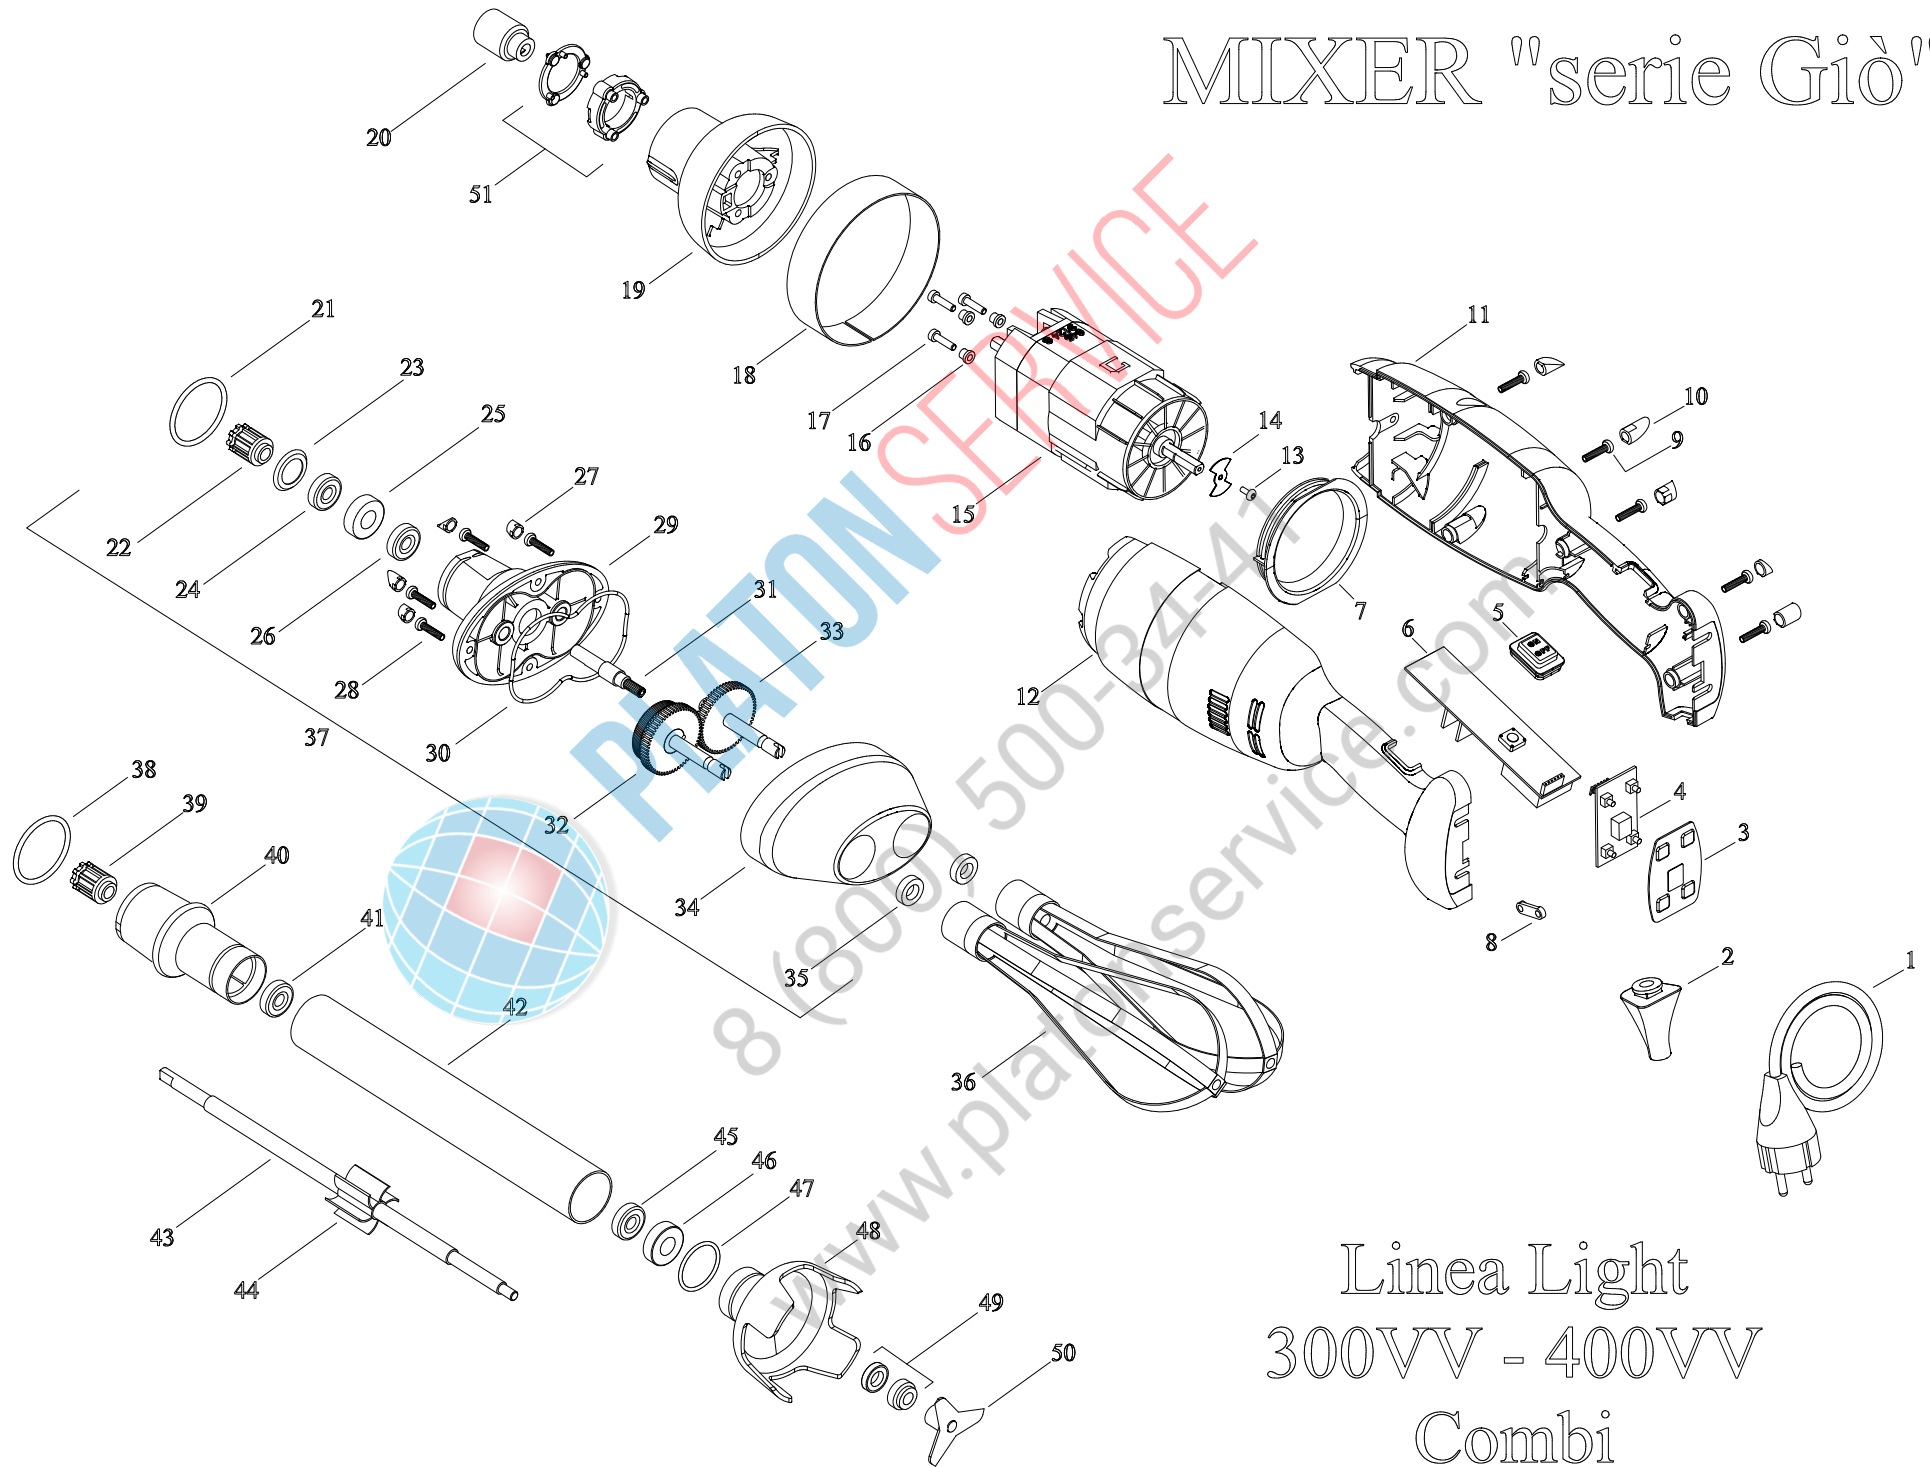

# MIXER "serie Giò"

Linea Light  
300VV - 400VV  
Combi